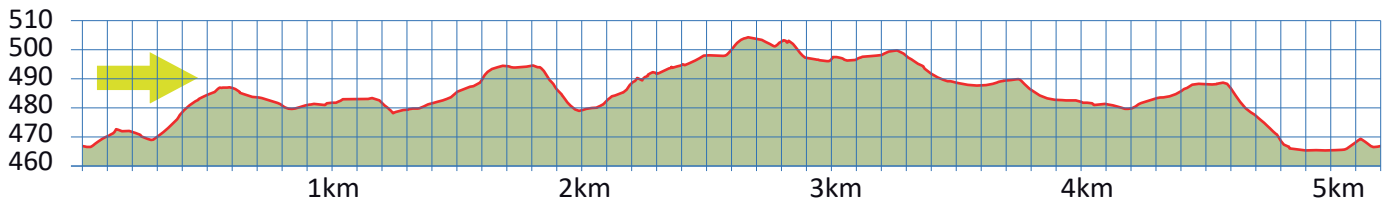

# FROHBERG

11

8630 RÜTI

5.2 km

m.ü.M.

Garderoben Fussballplatz

Aussicht auf Zürisee