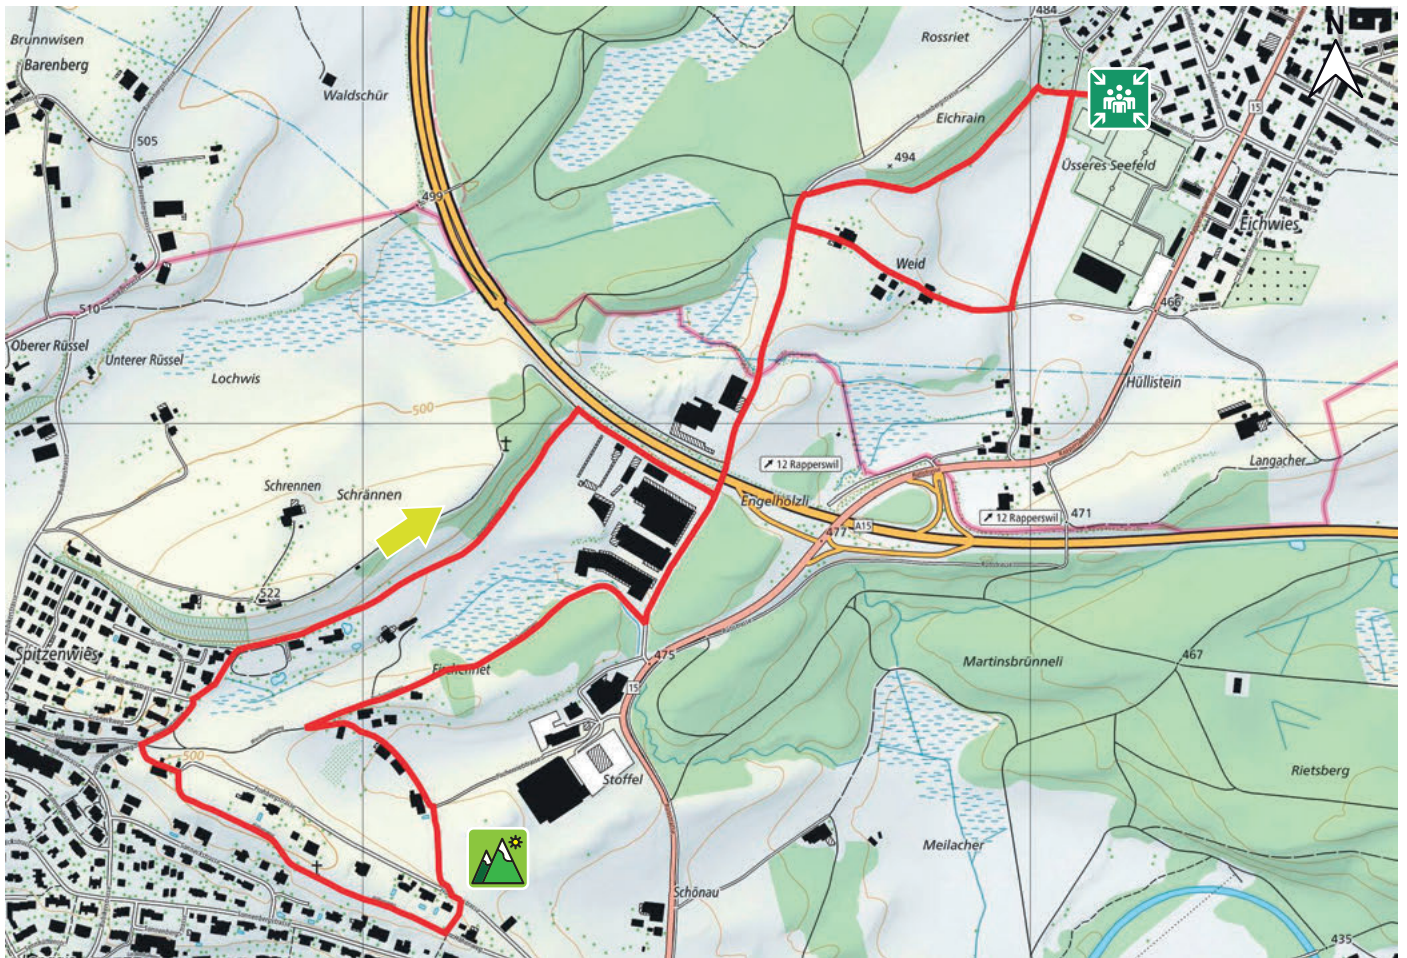

# FROHBERG

11

8630 RÜTI

5.2 km

m.ü.M.

Garderoben Fussballplatz

Aussicht auf Zürisee